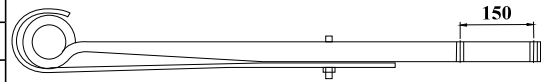

 PINO DE CENTRO
M18 X 3"

48

2001/....

 OLHETE
Ø 68mm

CÓDIGO	PRODUTO	BITOLA	COMP	MEDIDA
RM 09726 FOR	FXE. 2 LÂMINAS ORIGINAIS			
RM 09726 FOB	FXE. 2 LÂMINAS ORIGINAIS C/ BUCHA			
RM 09726 01	OLHETE / QUADRADA C/ FUROS P/ BALÃO	80 X 40	976	556 X 420
RM 09726 1B	OLHETE C/ BUCHA / QUADRADA C/ FUROS P/ BALÃO	80 X 40	976	556 X 420
RM 09726 02	VIRADA CONVENCIONAL / QUADRADA	80 X 9	686	556 X 130